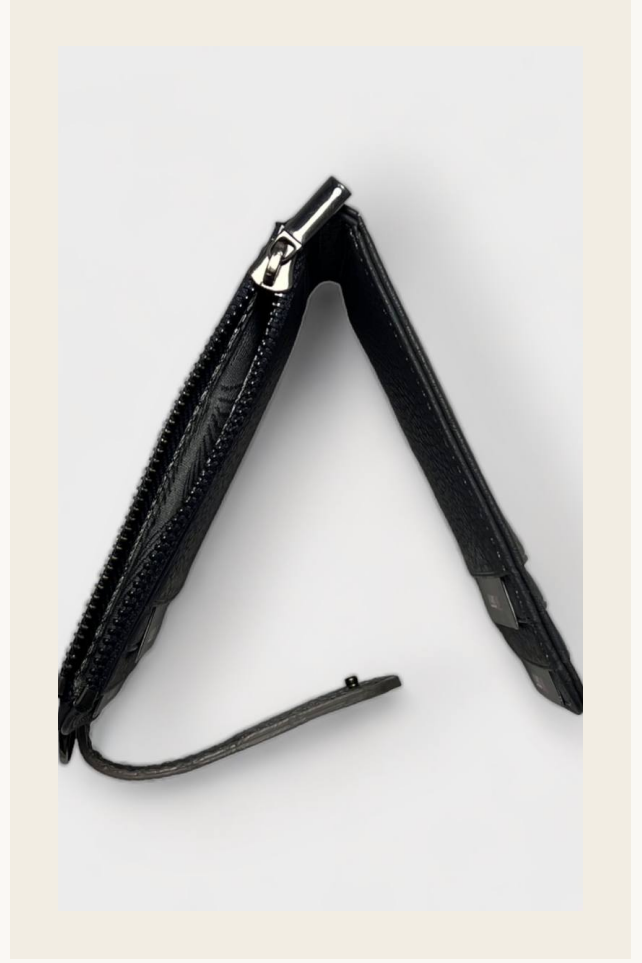

Tarsus Long

Tarsus Uzun

REFERENCE	MOQ	LEAD TIME
SIS-M030	100 units	35 days