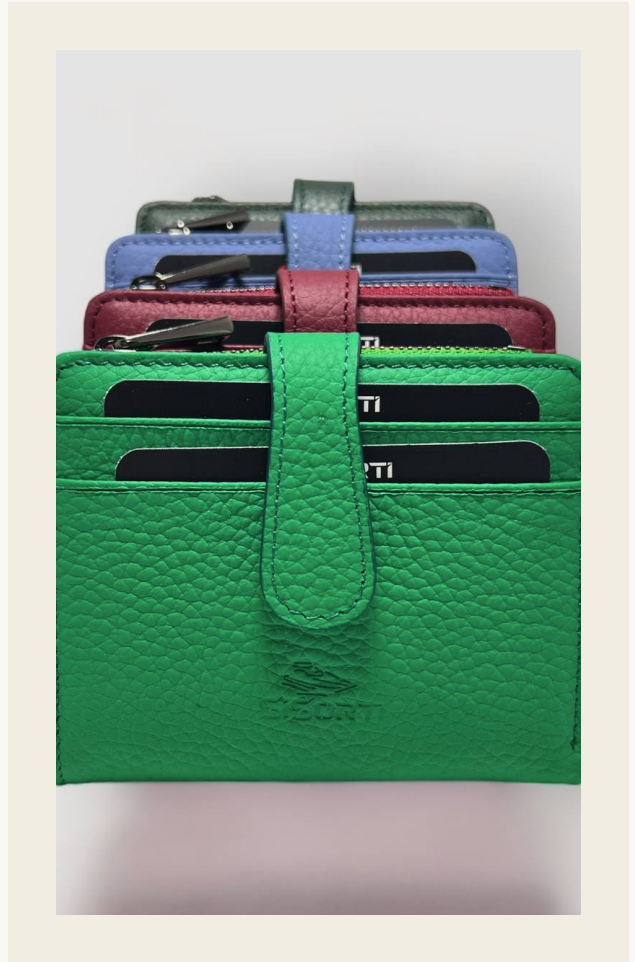

## Naz Slim

*Naz Slim*

REFERENCE

**SIS-C039**

MOQ

**150 units**

LEAD TIME

**28 days**