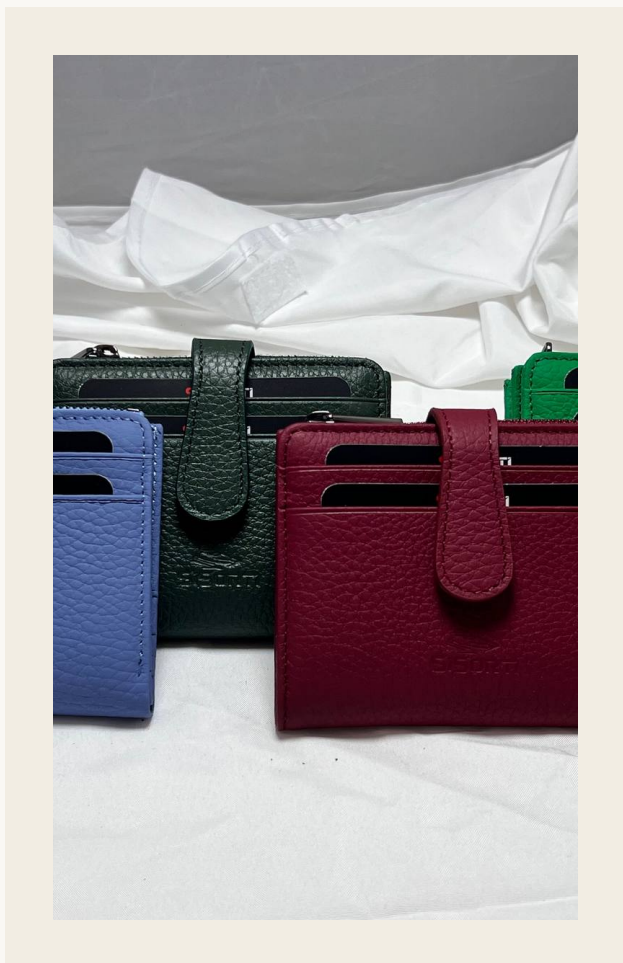

## Aksaray Pocket

*Aksaray Cep*

---

REFERENCE	MOQ	LEAD TIME
<b>SIS-C018</b>	<b>150 units</b>	<b>28 days</b>