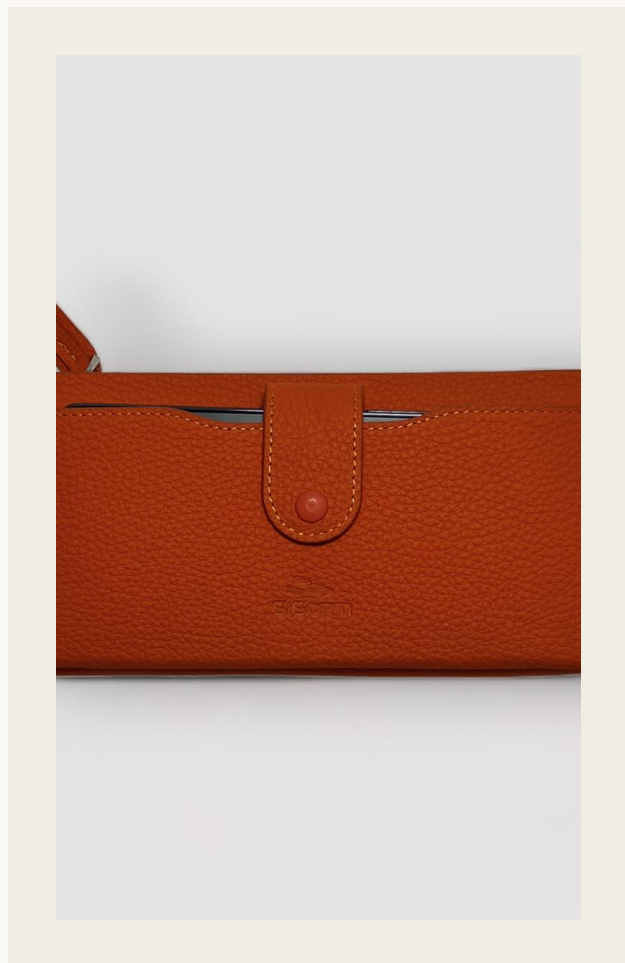

## Lyra Pouch

*Lyra Pouch*

---

REFERENCE	MOQ	LEAD TIME
<b>SIS-W025</b>	<b>100 units</b>	<b>35 days</b>