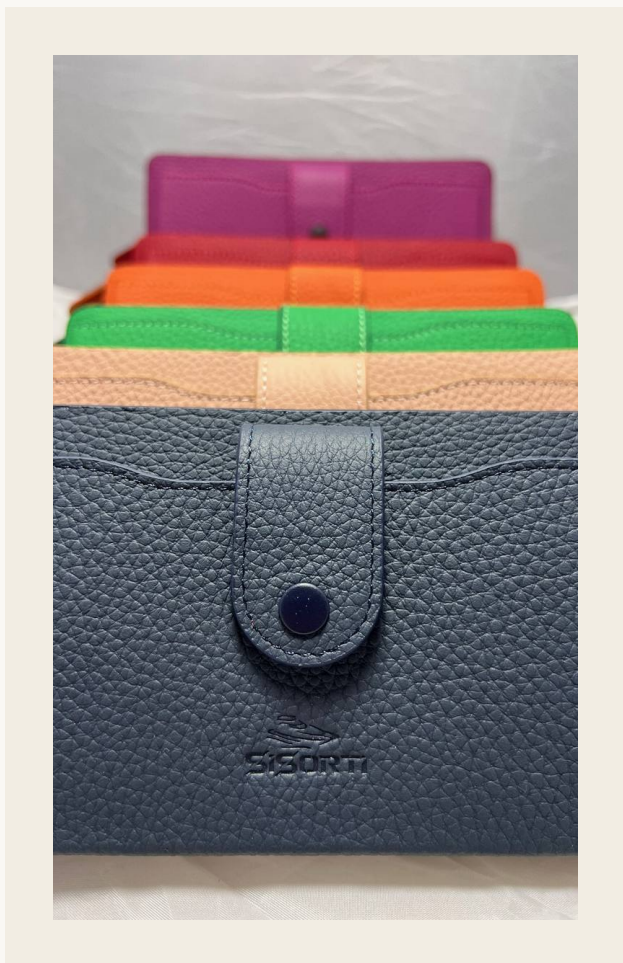

Iris Long

Iris Long

REFERENCE

SIS-W017

MOQ

100 units

LEAD TIME

35 days