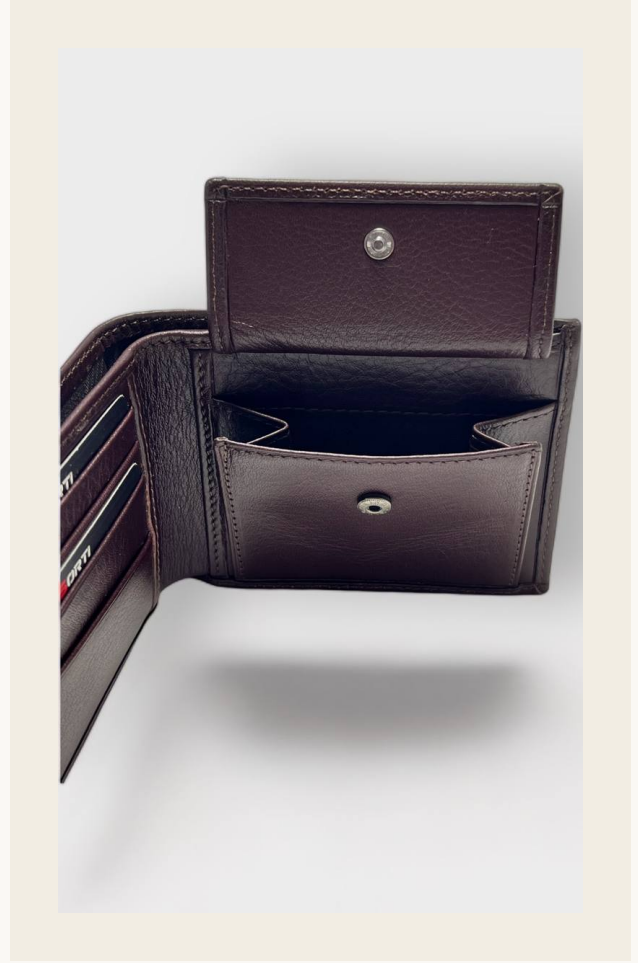

## Galata Long

*Galata Uzun*

---

REFERENCE	MOQ	LEAD TIME
<b>SIS-M015</b>	<b>100 units</b>	<b>35 days</b>