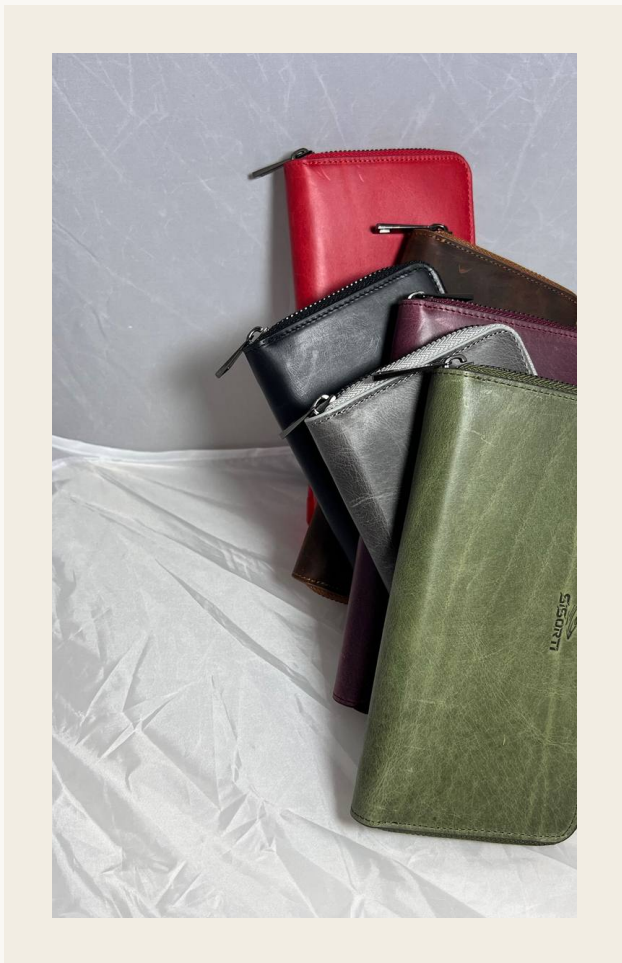

Defne Mini

Defne Mini

REFERENCE	MOQ	LEAD TIME
SIS-W047	100 units	35 days